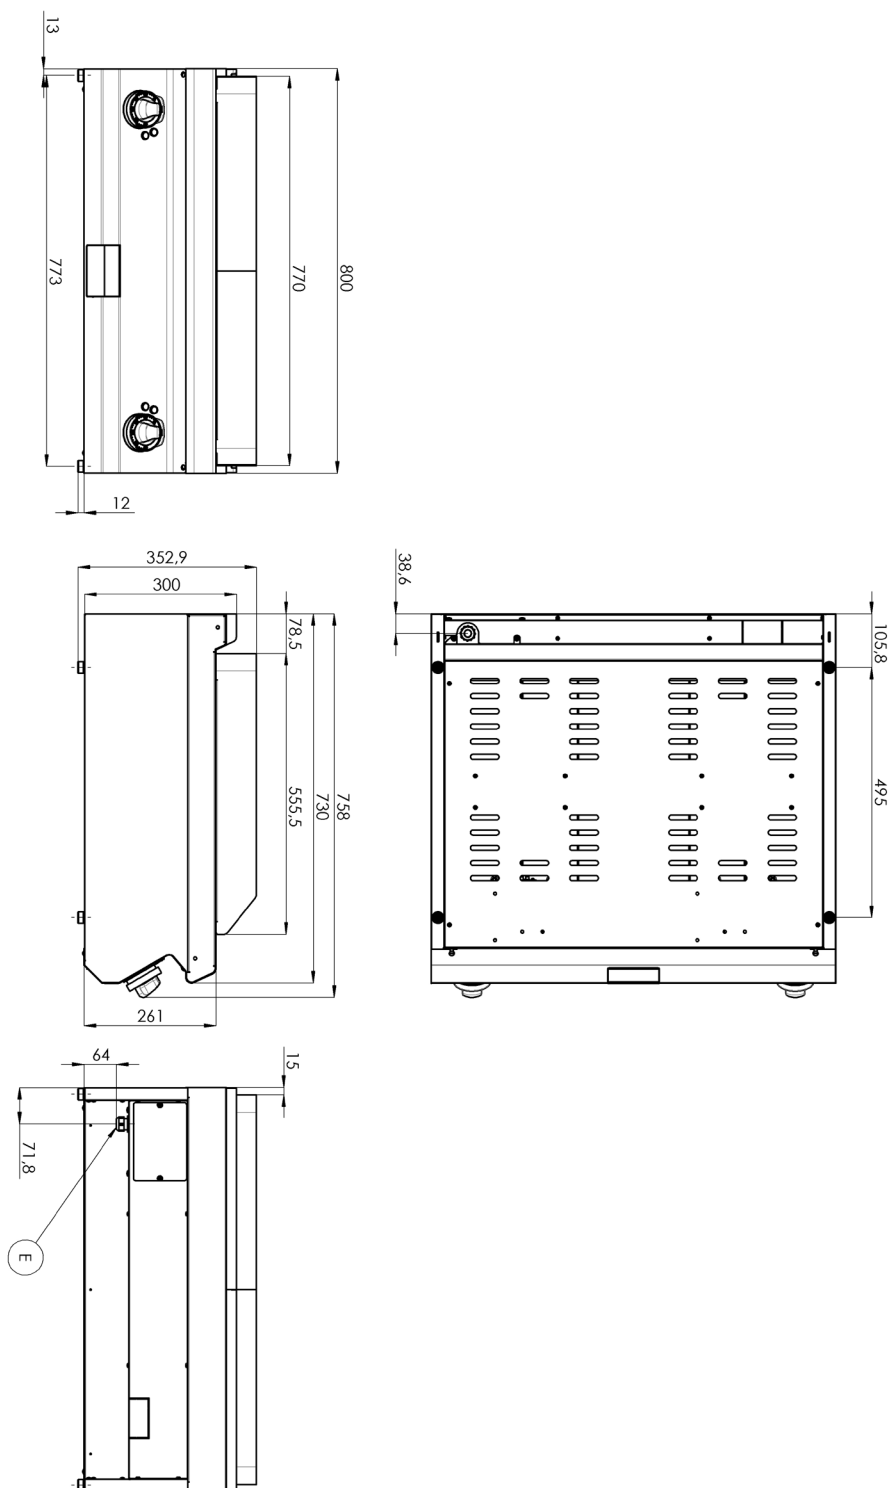

Grilovací deska rýhovaná chromovaná

Model	Sap kód	00020641
FTRC 708 E	Skupina artiklů	Grily a grilovací plotny

- Typ povrchu zařízení: Rýhovaný
- Rozměr grilovací desky [mm x mm]: 560 x 770
- Tloušťka grilovací desky [mm]: 12.00
- Materiál vrchní desky: AISI 304
- Zásuvka na odpadní tuk: Ano
- Nezávislé topné zóny: Samostatné ovládání pro každou topnou zónu
- Maximální teplota zařízení [°C]: 300
- Povrchová úprava: leštěný chrom 0,03 mm
- Odnímatelný lem: Ano

Sap kód	00020641	Příkon elektrický [kW]	9.000
Šířka netto [mm]	800	Napájení	400 V / 3N - 50 Hz
Hloubka netto [mm]	730	Rozměr grilovací desky [mm x mm]	560 x 770
Výška netto [mm]	300	Typ povrchu zařízení	Rýhovaný
Hmotnost netto [kg]	72.20	Typ vrchní desky	Prolisovaná - komfortní údržba čištění

Technický list

Technický výkres

Grilovací deska rýhovaná chromovaná

Model

Sap kód

00020641

FTRC 708 E

Skupina artiklů

Grily a grilovací plotny